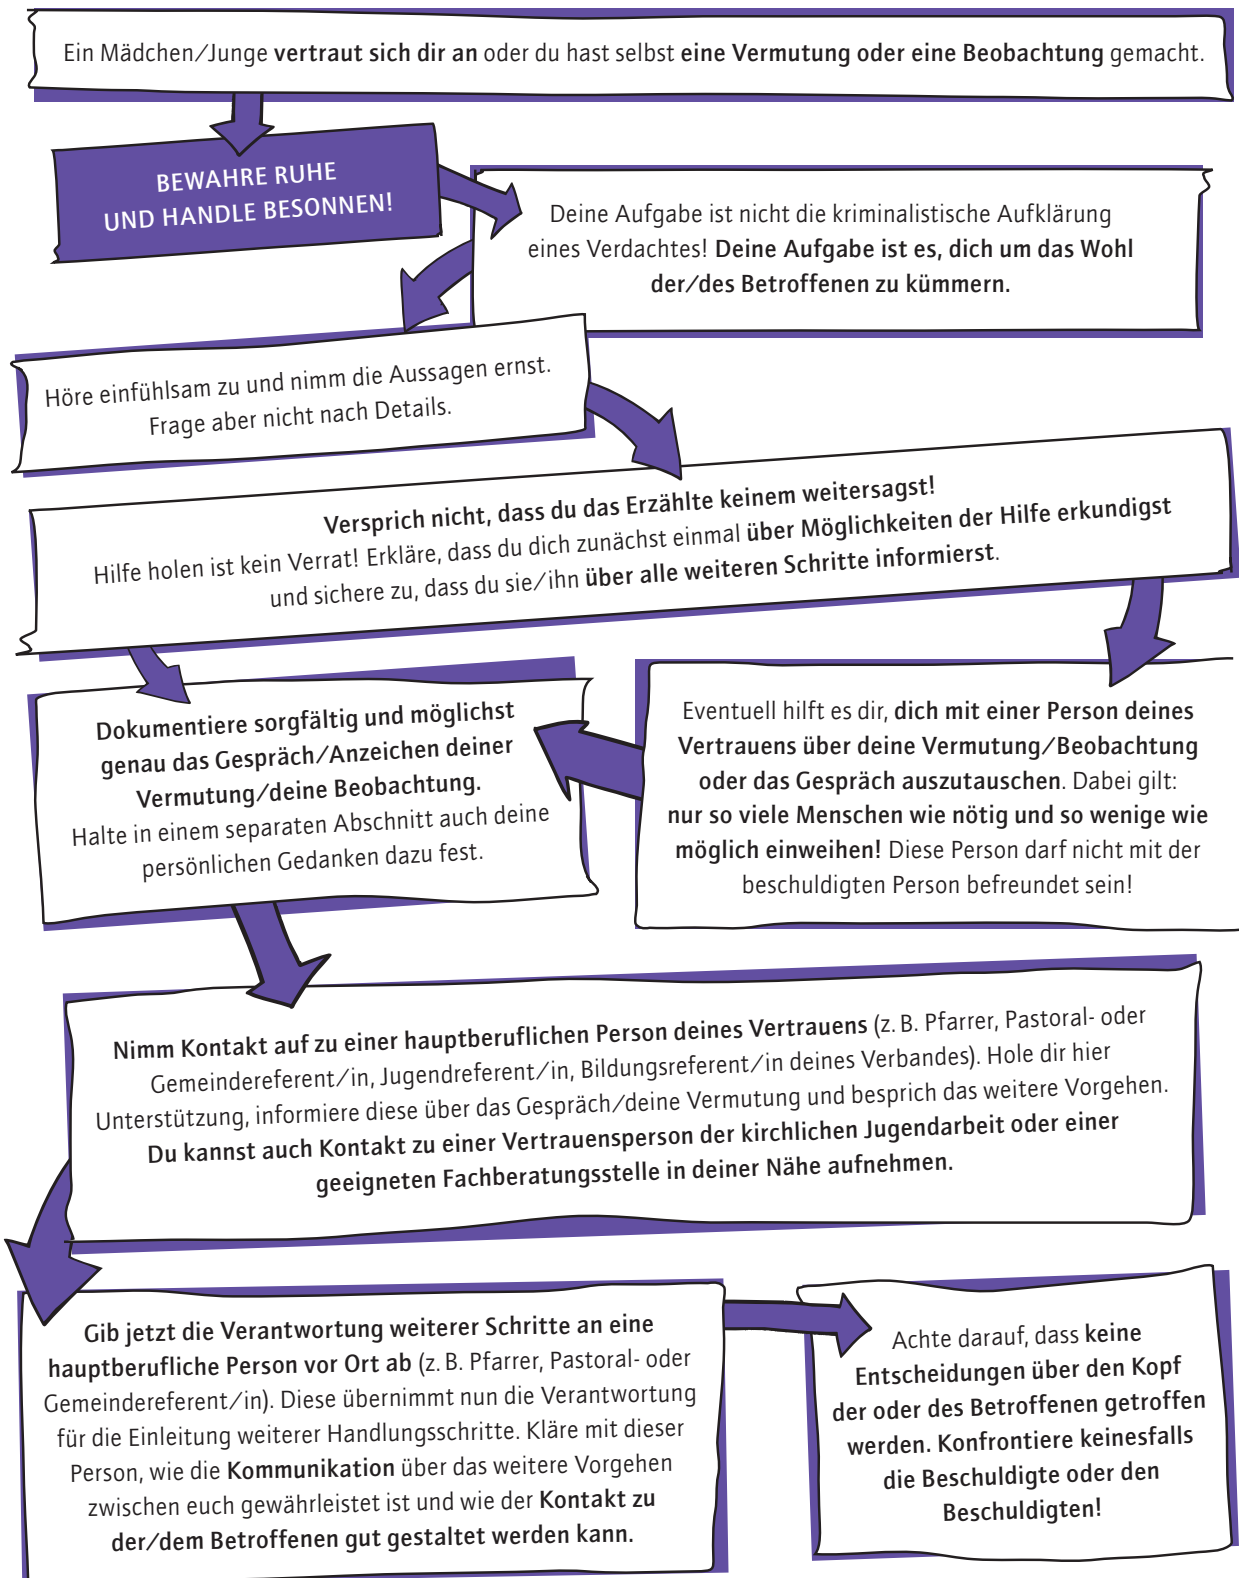

Handlungseitfaden für Vermutungen und Vorfälle psychischer, körperlicher oder sexualisierter Gewalt

Das Unterstützungsnetzwerk für ...

Koordinationsstelle Prävention gegen sexualisierte Gewalt
Bei Fragen zum Thema insgesamt, zur Umsetzung der Präventionsordnung, zu Präventionsprojekten (Institutionelle Schutzkonzepte u.a.), ... Ansprechpartner für Hauptberufliche und Ehrenamtliche der Dekanate und Kirchengemeinden: